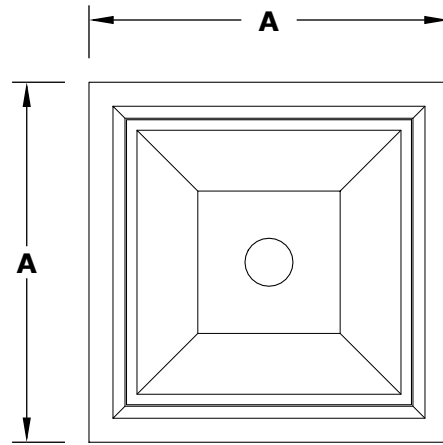

# MAYA PLANTER BOWL

GFRG CONCRETE

**ISOMETRIC VIEW**

**TOP VIEW**

**RIGHT SIDE VIEW**

**FRONT SIDE VIEW**

PART NUMBER	A	B	C
OPT-24SP	24"	13"	10.75"
OPT-30SP	30"	13"	10.25"
OPT-36SP	36"	20"	12"

Bowl Material: GFRG Concrete