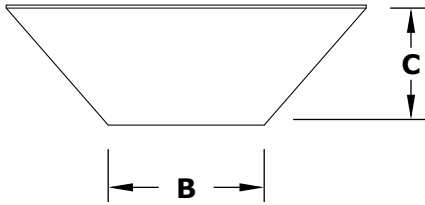

# MAYA PLANTER BOWL

GFRG CONCRETE

**ISOMETRIC VIEW**

**TOP VIEW**

**RIGHT SIDE VIEW**

**FRONT SIDE VIEW**

PART NUMBER	A	B	C
OPT-24SP	24"	13"	10.75"
OPT-30SP	30"	13"	10.25"
OPT-36SP	36"	20"	12"

Bowl Material: GFRG Concrete