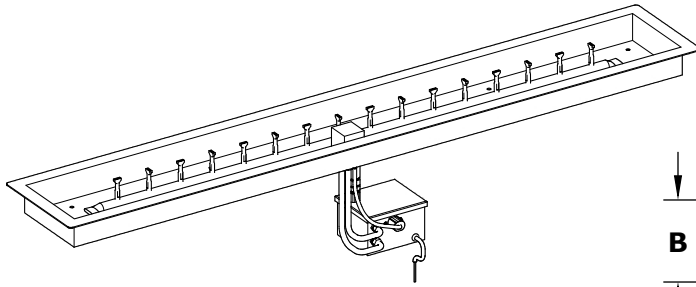

# RECTANGULAR DROP IN PAN & LINEAR BULLET BURNER MATCH LIT IGNITION

**ISOMETRIC VIEW**

**TOP VIEW**

**RIGHT SIDE VIEW**

**FRONT SIDE VIEW**

Brass	Stainless Steel	A	B	C	INLET	BTU
OPT-BP824RD	OPT-BP824RDSS	24"	8"	18"	1/2"	40,000
OPT-BP836RD	OPT-BP836RDSS	36"	8"	24"	1/2"	50,000
OPT-BP848RD	OPT-BP848RDSS	48"	8"	36"	1/2"	75,000
OPT-BP860RD	OPT-BP860RDSS	60"	8"	48"	1/2"	100,000
OPT-BP872RD	OPT-BP872RDSS	72"	8"	60"	3/4"	120,000
OPT-BP884RD	OPT-BP884RDSS	84"	8"	72"	3/4"	145,000
OPT-BP896RD	OPT-BP896RDSS	96"	8"	84"	3/4"	170,000

# RECTANGULAR DROP IN PAN & LINEAR BULLET BURNER 12V ELECTRONIC IGNITION

**ISOMETRIC VIEW**

**TOP VIEW**

**RIGHT SIDE VIEW**

**FRONT SIDE VIEW**

Brass	Stainless Steel	A	B	C	INLET	BTU
OPT-BP824RDE12	OPT-BP824RDSSE12	24"	8"	18"	1/2"	40,000
OPT-BP836RDE12	OPT-BP836RDSSE12	36"	8"	24"	1/2"	50,000
OPT-BP848RDE12	OPT-BP848RDSSE12	48"	8"	36"	1/2"	75,000
OPT-BP860RDE12	OPT-BP860RDSSE12	60"	8"	48"	1/2"	100,000
OPT-BP872RDE12	OPT-BP872RDSSE12	72"	8"	60"	3/4"	120,000
OPT-BP884RDE12	OPT-BP884RDSSE12	84"	8"	72"	3/4"	145,000
OPT-BP896RDE12	OPT-BP896RDSSE12	96"	8"	84"	3/4"	170,000