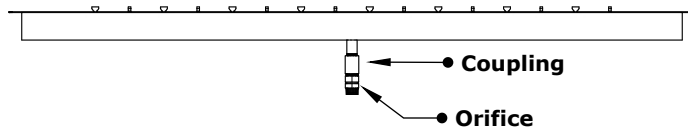

# RECTANGULAR DROP IN PAN & LINEAR BULLET BURNER MATCH LIT IGNITION

**ISOMETRIC VIEW**

**TOP VIEW**

**RIGHT SIDE VIEW**

**FRONT SIDE VIEW**

Brass	Stainless Steel	A	B	C	INLET	BTU
OPT-BP824RD	OPT-BP824RDSS	24"	8"	18"	1/2"	40,000
OPT-BP836RD	OPT-BP836RDSS	36"	8"	24"	1/2"	50,000
OPT-BP848RD	OPT-BP848RDSS	48"	8"	36"	1/2"	75,000
OPT-BP860RD	OPT-BP860RDSS	60"	8"	48"	1/2"	100,000
OPT-BP872RD	OPT-BP872RDSS	72"	8"	60"	3/4"	120,000
OPT-BP884RD	OPT-BP884RDSS	84"	8"	72"	3/4"	145,000
OPT-BP896RD	OPT-BP896RDSS	96"	8"	84"	3/4"	170,000