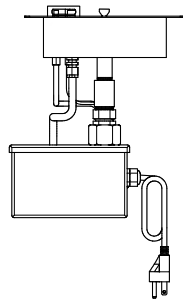

Includes: Pan, Burner, Electronic Valve,  
Pilot Igniter, 12V Transformer.

# RECTANGULAR DROP IN PAN & LINEAR BULLET BURNER 110V ELECTRONIC IGNITION

**ISOMETRIC VIEW**

**TOP VIEW**

**RIGHT SIDE VIEW**

**FRONT SIDE VIEW**

Brass	Stainless Steel	A	B	C	INLET	BTU
OPT-BP824RDE110	OPT-BP824RDSSE110	24"	8"	18"	1/2"	40,000
OPT-BP836RDE110	OPT-BP836RDSSE110	36"	8"	24"	1/2"	50,000
OPT-BP848RDE110	OPT-BP848RDSSE110	48"	8"	36"	1/2"	75,000
OPT-BP860RDE110	OPT-BP860RDSSE110	60"	8"	48"	1/2"	100,000
OPT-BP872RDE110	OPT-BP872RDSSE110	72"	8"	60"	3/4"	120,000
OPT-BP884RDE110	OPT-BP884RDSSE110	84"	8"	72"	3/4"	145,000
OPT-BP896RDE110	OPT-BP896RDSSE110	96"	8"	84"	3/4"	170,000