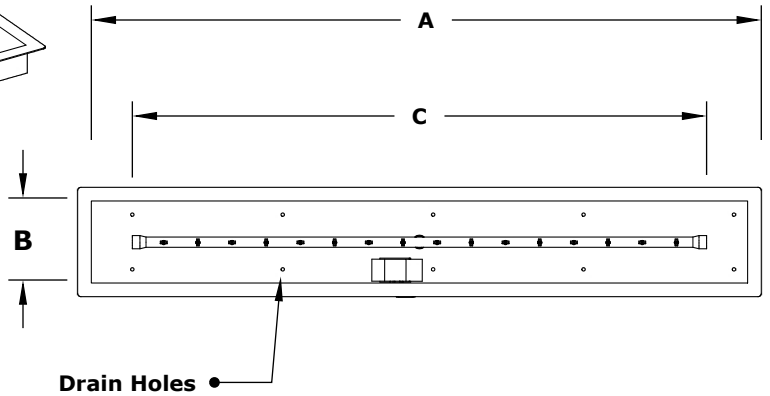

# RECTANGULAR DROP IN PAN & LINEAR BULLET BURNER MATCH LIT IGNITION

**ISOMETRIC VIEW**

**TOP VIEW**

**RIGHT SIDE VIEW**

**FRONT SIDE VIEW**

Brass	Stainless Steel	A	B	C	INLET	BTU
OPT-BP824RD	OPT-BP824RDSS	24"	8"	18"	1/2"	40,000
OPT-BP836RD	OPT-BP836RDSS	36"	8"	24"	1/2"	50,000
OPT-BP848RD	OPT-BP848RDSS	48"	8"	36"	1/2"	75,000
OPT-BP860RD	OPT-BP860RDSS	60"	8"	48"	1/2"	100,000
OPT-BP872RD	OPT-BP872RDSS	72"	8"	60"	3/4"	120,000
OPT-BP884RD	OPT-BP884RDSS	84"	8"	72"	3/4"	145,000
OPT-BP896RD	OPT-BP896RDSS	96"	8"	84"	3/4"	170,000

# RECTANGULAR DROP IN PAN & LINEAR BULLET BURNER 12V ELECTRONIC IGNITION

**ISOMETRIC VIEW**

**TOP VIEW**

**RIGHT SIDE VIEW**

**FRONT SIDE VIEW**

Brass	Stainless Steel	A	B	C	INLET	BTU
OPT-BP824RDE12	OPT-BP824RDSSE12	24"	8"	18"	1/2"	40,000
OPT-BP836RDE12	OPT-BP836RDSSE12	36"	8"	24"	1/2"	50,000
OPT-BP848RDE12	OPT-BP848RDSSE12	48"	8"	36"	1/2"	75,000
OPT-BP860RDE12	OPT-BP860RDSSE12	60"	8"	48"	1/2"	100,000
OPT-BP872RDE12	OPT-BP872RDSSE12	72"	8"	60"	3/4"	120,000
OPT-BP884RDE12	OPT-BP884RDSSE12	84"	8"	72"	3/4"	145,000
OPT-BP896RDE12	OPT-BP896RDSSE12	96"	8"	84"	3/4"	170,000