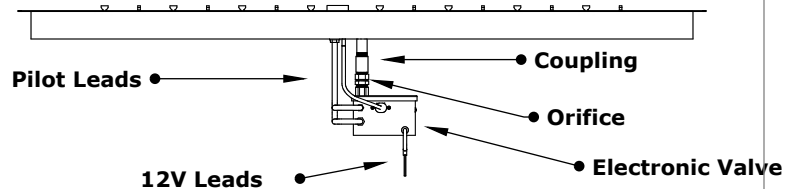

# RECTANGULAR DROP IN PAN & LINEAR BULLET BURNER 12V ELECTRONIC IGNITION

**ISOMETRIC VIEW**

**TOP VIEW**

**RIGHT SIDE VIEW**

**FRONT SIDE VIEW**

Brass	Stainless Steel	A	B	C	INLET	BTU
OPT-BP824RDE12	OPT-BP824RDSSE12	24"	8"	18"	1/2"	40,000
OPT-BP836RDE12	OPT-BP836RDSSE12	36"	8"	24"	1/2"	50,000
OPT-BP848RDE12	OPT-BP848RDSSE12	48"	8"	36"	1/2"	75,000
OPT-BP860RDE12	OPT-BP860RDSSE12	60"	8"	48"	1/2"	100,000
OPT-BP872RDE12	OPT-BP872RDSSE12	72"	8"	60"	3/4"	120,000
OPT-BP884RDE12	OPT-BP884RDSSE12	84"	8"	72"	3/4"	145,000
OPT-BP896RDE12	OPT-BP896RDSSE12	96"	8"	84"	3/4"	170,000