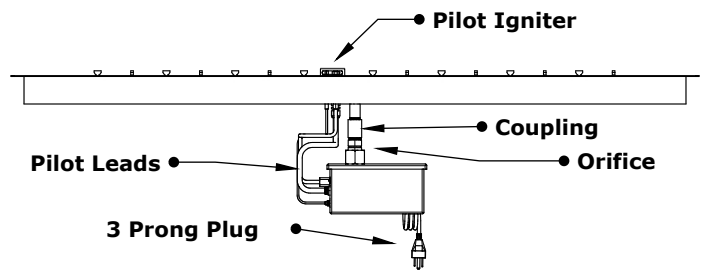

# RECTANGULAR DROP IN PAN & LINEAR BULLET BURNER 110V ELECTRONIC IGNITION

**ISOMETRIC VIEW**

**TOP VIEW**

**RIGHT SIDE VIEW**

**FRONT SIDE VIEW**

Brass	Stainless Steel	A	B	C	INLET	BTU
OPT-BP824RDE110	OPT-BP824RDSSE110	24"	8"	18"	1/2"	40,000
OPT-BP836RDE110	OPT-BP836RDSSE110	36"	8"	24"	1/2"	50,000
OPT-BP848RDE110	OPT-BP848RDSSE110	48"	8"	36"	1/2"	75,000
OPT-BP860RDE110	OPT-BP860RDSSE110	60"	8"	48"	1/2"	100,000
OPT-BP872RDE110	OPT-BP872RDSSE110	72"	8"	60"	3/4"	120,000
OPT-BP884RDE110	OPT-BP884RDSSE110	84"	8"	72"	3/4"	145,000
OPT-BP896RDE110	OPT-BP896RDSSE110	96"	8"	84"	3/4"	170,000