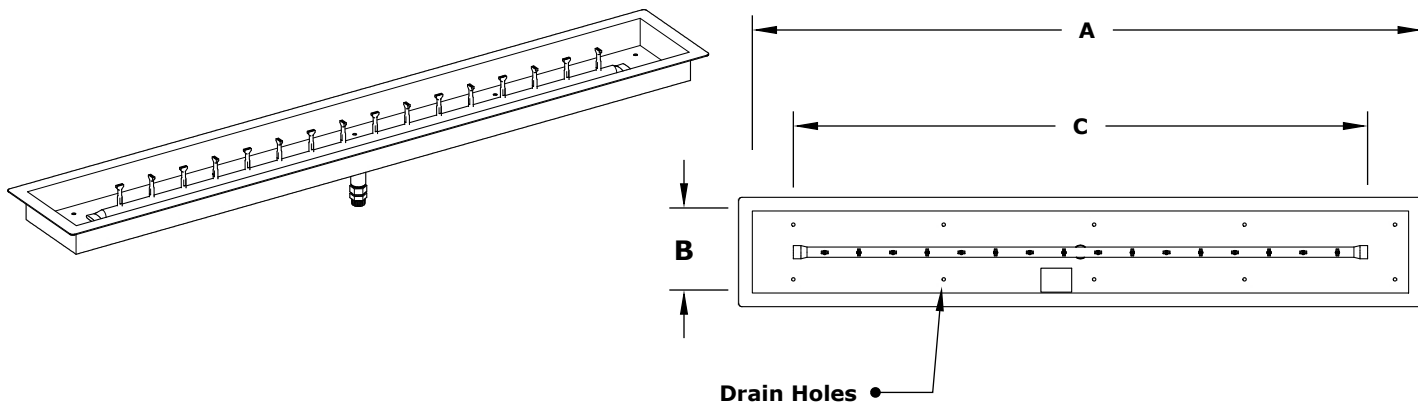

# RECTANGULAR DROP IN PAN & LINEAR BULLET BURNER MATCH LIT IGNITION

**ISOMETRIC VIEW**

**TOP VIEW**

**RIGHT SIDE VIEW**

**FRONT SIDE VIEW**

Brass	Stainless Steel	A	B	C	INLET	BTU
OPT-BP824RD	OPT-BP824RDSS	24"	8"	18"	1/2"	40,000
OPT-BP836RD	OPT-BP836RDSS	36"	8"	24"	1/2"	50,000
OPT-BP848RD	OPT-BP848RDSS	48"	8"	36"	1/2"	75,000
OPT-BP860RD	OPT-BP860RDSS	60"	8"	48"	1/2"	100,000
OPT-BP872RD	OPT-BP872RDSS	72"	8"	60"	3/4"	120,000
OPT-BP884RD	OPT-BP884RDSS	84"	8"	72"	3/4"	145,000
OPT-BP896RD	OPT-BP896RDSS	96"	8"	84"	3/4"	170,000

# RECTANGULAR DROP IN PAN & LINEAR BULLET BURNER 12V ELECTRONIC IGNITION

**ISOMETRIC VIEW**

**TOP VIEW**

**RIGHT SIDE VIEW**

**FRONT SIDE VIEW**

Brass	Stainless Steel	A	B	C	INLET	BTU
OPT-BP824RDE12	OPT-BP824RDSSE12	24"	8"	18"	1/2"	40,000
OPT-BP836RDE12	OPT-BP836RDSSE12	36"	8"	24"	1/2"	50,000
OPT-BP848RDE12	OPT-BP848RDSSE12	48"	8"	36"	1/2"	75,000
OPT-BP860RDE12	OPT-BP860RDSSE12	60"	8"	48"	1/2"	100,000
OPT-BP872RDE12	OPT-BP872RDSSE12	72"	8"	60"	3/4"	120,000
OPT-BP884RDE12	OPT-BP884RDSSE12	84"	8"	72"	3/4"	145,000
OPT-BP896RDE12	OPT-BP896RDSSE12	96"	8"	84"	3/4"	170,000