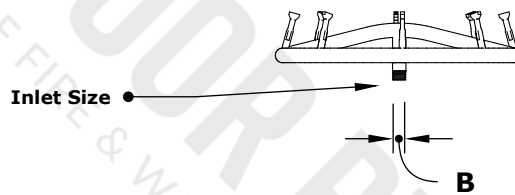

# ROUND STAINLESS STEEL BULLET BURNER

**ISOMETRIC VIEW**

**TOP VIEW**

**RIGHT SIDE VIEW**

**FRONT SIDE VIEW**

SKU	A	B	Rings	BTU
OPT-BRDSS8	8"	0.5"	1 Ring	45,000
OPT-BRDSS12	12"	0.5"	1 Ring	65,000
OPT-BRDSS18	18"	0.5"	2 Rings	160,000
OPT-BRDSS24	24"	0.75"	2 Rings	190,000
OPT-BRDSS30	30"	0.75"	3 Rings	330,000
OPT-BRDSS36	36"	0.75"	3 Rings	380,000
OPT-BRDSS48	48"	0.75"	4 Rings (M)	630,000

M = Manifold

Burner Material:  
304 Stainless Steel / High Quality Brass

<b>Drawn By</b>	Murguia M.
<b>Date Created</b>	August 12, 2021