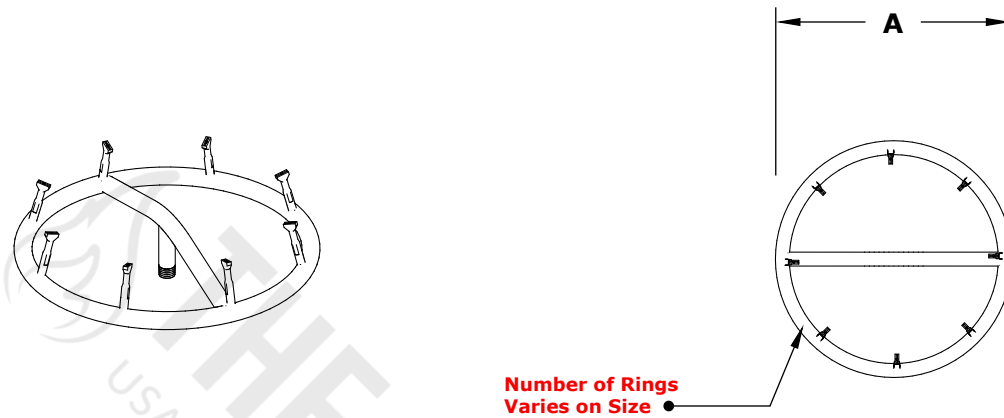

# ROUND STAINLESS STEEL BULLET BURNER

**ISOMETRIC VIEW**

**TOP VIEW**

**RIGHT SIDE VIEW**

**FRONT SIDE VIEW**

SKU	A	B	Rings	BTU
OPT-BRDSS8	8"	0.5"	1 Ring	45,000
OPT-BRDSS12	12"	0.5"	1 Ring	65,000
OPT-BRDSS18	18"	0.5"	2 Rings	160,000
OPT-BRDSS24	24"	0.75"	2 Rings	190,000
OPT-BRDSS30	30"	0.75"	3 Rings	330,000
OPT-BRDSS36	36"	0.75"	3 Rings	380,000
OPT-BRDSS48	48"	0.75"	4 Rings (M)	630,000

M = Manifold

Burner Material:  
304 Stainless Steel / High Quality Brass

<b>Drawn By</b>	Murguia M.
<b>Date Created</b>	August 12, 2021