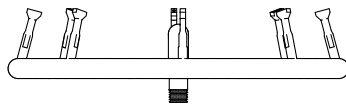

# ROUND STAINLESS STEEL BULLET BURNER

**ISOMETRIC VIEW**

**TOP VIEW**

**RIGHT SIDE VIEW**

**FRONT SIDE VIEW**

SKU	A	B	Rings	BTU
OPT-BRDSS8	8"	0.5"	1 Ring	45,000
OPT-BRDSS12	12"	0.5"	1 Ring	65,000
OPT-BRDSS18	18"	0.5"	2 Rings	160,000
OPT-BRDSS24	24"	0.75"	2 Rings	190,000
OPT-BRDSS30	30"	0.75"	3 Rings	330,000
OPT-BRDSS36	36"	0.75"	3 Rings	380,000
OPT-BRDSS48	48"	0.75"	4 Rings (M)	630,000

M = Manifold

Burner Material:  
304 Stainless Steel / High Quality Brass

<b>Drawn By</b>	Murguia M.
<b>Date Created</b>	August 12, 2021