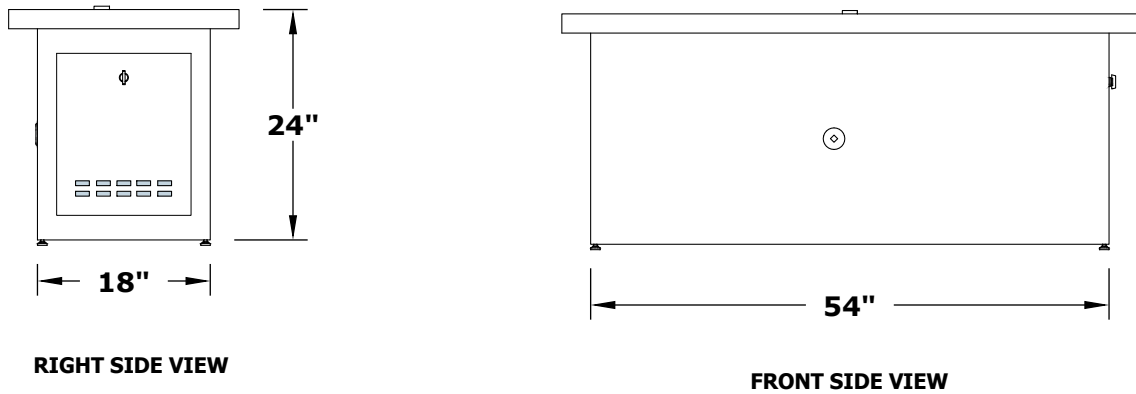

LINEAR RAMONA FIRE TABLE

OPT-RMNRT60
OPT-RMNRT60EKIT

Fire Pit Material: GFRC Concrete
Pan Material: 304 Stainless Steel
Burner Material: 304 Stainless Steel

Standard 2" Depth on all pans

110V ELECTRONIC IGNITION
ANSI Z21.97-(2017) / CSA 2.41-(2017)