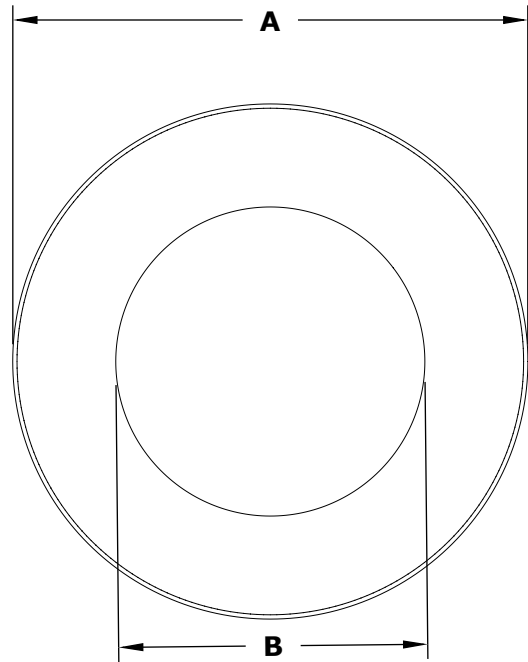

Sierra Planter - Corten Steel

ISOMETRIC VIEW

TOP VIEW

RIGHT SIDE VIEW

SKU	A	B	C
OPT-PSR3030	30"	18"	30"
OPT-PSR4830	46"	30"	30"
OPT-PSR3020	30"	18"	20"
OPT-PSR4820	46"	30"	20"