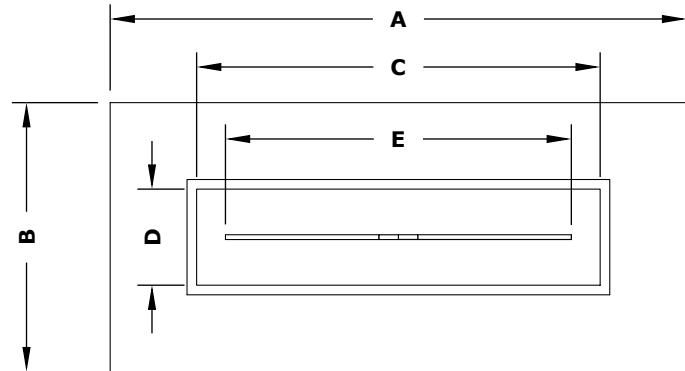

# MODERNO FIRE PIT - METAL POWDER COAT

**ISOMETRIC VIEW**

**TOP VIEW**

**RIGHT SIDE VIEW**

**FRONT SIDE VIEW**

SKU	A	B	C	D	E	F	G	H	BTU
OPT-MODPC4828	48"	28"	30"	10"	24"	36"	17"	14"	45,000
OPT-MODPC6028	60"	28"	42"	10"	36"	48"	17"	14"	65,000
OPT-MODPC7228	72"	28"	54"	10"	42"	60"	17"	14"	65,000
OPT-MODPC8428	84"	28"	66"	10"	60"	72"	17"	14"	65,000
OPT-MODPC9628	96"	28"	78"	10"	72"	84"	17"	14"	65,000
OPT-MODPC10828	108"	28"	90"	10"	84"	96"	17"	14"	65,000