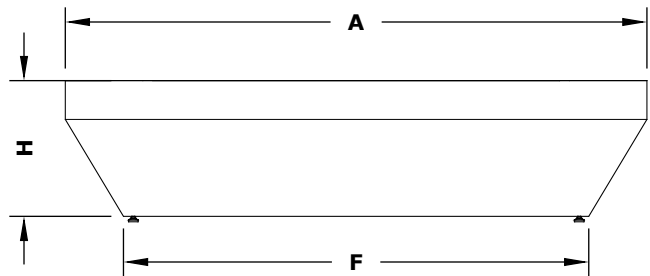

# MODERNO FIRE PIT - METAL POWDER COAT

**ISOMETRIC VIEW**

**TOP VIEW**

**RIGHT SIDE VIEW**

**FRONT SIDE VIEW**

SKU	A	B	C	D	E	F	G	H	BTU
OPT-MODPC4828	48"	28"	30"	10"	24"	36"	17"	14"	45,000
OPT-MODPC6028	60"	28"	42"	10"	36"	48"	17"	14"	65,000
OPT-MODPC7228	72"	28"	54"	10"	42"	60"	17"	14"	65,000
OPT-MODPC8428	84"	28"	66"	10"	60"	72"	17"	14"	65,000
OPT-MODPC9628	96"	28"	78"	10"	72"	84"	17"	14"	65,000
OPT-MODPC10828	108"	28"	90"	10"	84"	96"	17"	14"	65,000