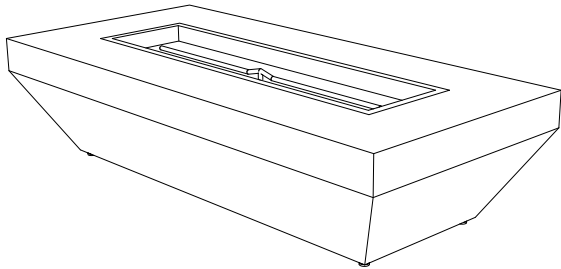

# MODERNO FIRE PIT - METAL POWDER COAT

**ISOMETRIC VIEW**

**TOP VIEW**

**RIGHT SIDE VIEW**

**FRONT SIDE VIEW**

SKU	A	B	C	D	E	F	G	H	BTU
OPT-MODPC4828	48"	28"	30"	10"	24"	36"	17"	14"	45,000
OPT-MODPC6028	60"	28"	42"	10"	36"	48"	17"	14"	65,000
OPT-MODPC7228	72"	28"	54"	10"	42"	60"	17"	14"	65,000
OPT-MODPC8428	84"	28"	66"	10"	60"	72"	17"	14"	65,000
OPT-MODPC9628	96"	28"	78"	10"	72"	84"	17"	14"	65,000
OPT-MODPC10828	108"	28"	90"	10"	84"	96"	17"	14"	65,000