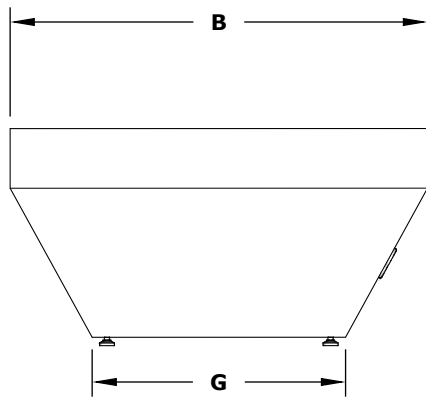

# MODERNO FIRE PIT - METAL POWDER COAT

**ISOMETRIC VIEW**

**TOP VIEW**

**RIGHT SIDE VIEW**

**FRONT SIDE VIEW**

SKU	A	B	C	D	E	F	G	H	BTU
OPT-MODPC4828	48"	28"	30"	10"	24"	36"	17"	14"	45,000
OPT-MODPC6028	60"	28"	42"	10"	36"	48"	17"	14"	65,000
OPT-MODPC7228	72"	28"	54"	10"	42"	60"	17"	14"	65,000
OPT-MODPC8428	84"	28"	66"	10"	60"	72"	17"	14"	65,000
OPT-MODPC9628	96"	28"	78"	10"	72"	84"	17"	14"	65,000
OPT-MODPC10828	108"	28"	90"	10"	84"	96"	17"	14"	65,000