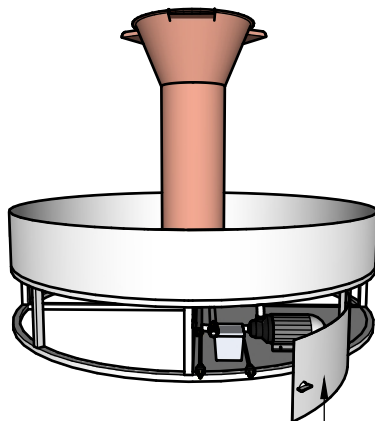

# 72" Olympian with Cazo - 3 Way Spill Copper

**TOP VIEW**

**FRONT SIDE VIEW**

Door with Latch ●

**RIGHT SIDE VIEW**

## SPECIFICATION

PART NUMBER	A	B	C	GPM
OPT-OLY723WE-LP	72"	8"	58"	45-60
OPT-OLY723WE-NG	72"	8"	58"	45-60