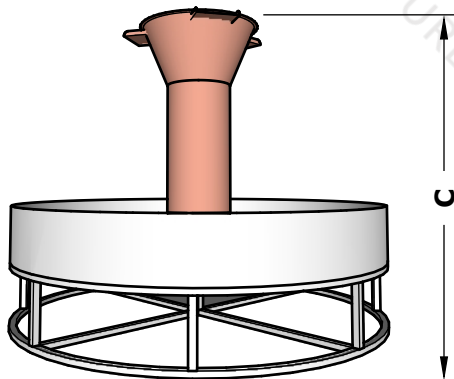

# 72" Olympian with Cazo - 3 Way Spill Copper

**TOP VIEW**

**FRONT SIDE VIEW**

Door with Latch ●

**RIGHT SIDE VIEW**

## SPECIFICATION

PART NUMBER	A	B	C	GPM
OPT-OLY723WE-LP	72"	8"	58"	45-60
OPT-OLY723WE-NG	72"	8"	58"	45-60