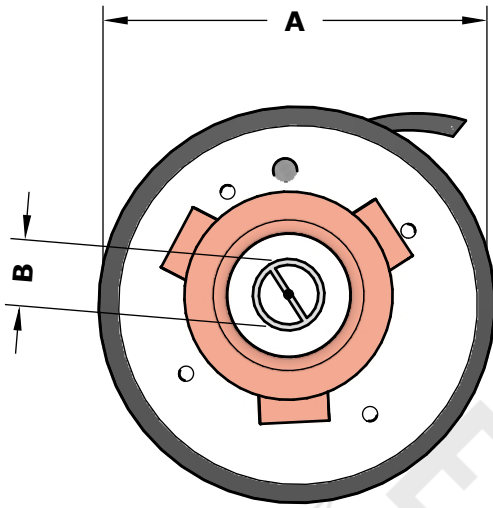

# 72" Olympian with Cazo - 3 Way Spill Copper

**TOP VIEW**

**FRONT SIDE VIEW**

Door with Latch ●

**RIGHT SIDE VIEW**

## SPECIFICATION

PART NUMBER	A	B	C	GPM
OPT-OLY723WE-LP	72"	8"	58"	45-60
OPT-OLY723WE-NG	72"	8"	58"	45-60