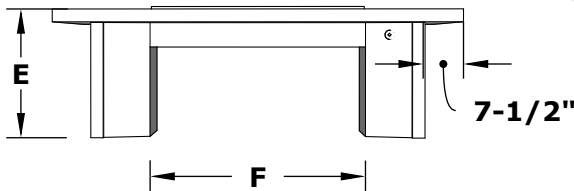

# Alameda Fire Table

Powder Coated Base / Composite Wood Top

**TOP VIEW**

**FRONT SIDE VIEW**

**BOTTOM VIEW**

## SPECIFICATION

PART NUMBER	A	B	C	D	E	F	G
OPT-ALMWP60	60"	44"	14½"	13½"	31"	17"	25"
OPT-ALMWP72	72"	44"	26½"	13½"	31"	29"	25"
OPT-ALMWP84	84"	44"	38½"	13½"	31"	41"	25"
OPT-ALMWP96	96"	44"	50½"	13½"	31"	53"	25"