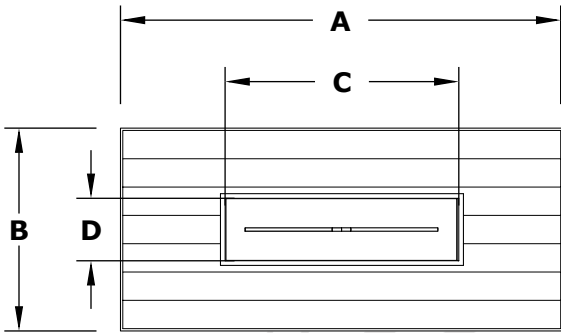

# Alameda Fire Table

Powder Coated Base / Composite Wood Top

**TOP VIEW**

**FRONT SIDE VIEW**

**BOTTOM VIEW**

## SPECIFICATION

PART NUMBER	A	B	C	D	E	F	G
OPT-ALMWP60	60"	44"	14½"	13½"	31"	17"	25"
OPT-ALMWP72	72"	44"	26½"	13½"	31"	29"	25"
OPT-ALMWP84	84"	44"	38½"	13½"	31"	41"	25"
OPT-ALMWP96	96"	44"	50½"	13½"	31"	53"	25"

**ISOMETRIC VIEW**

<b>Drawn By</b>	Daniel M
<b>Date Created</b>	March 28, 2024