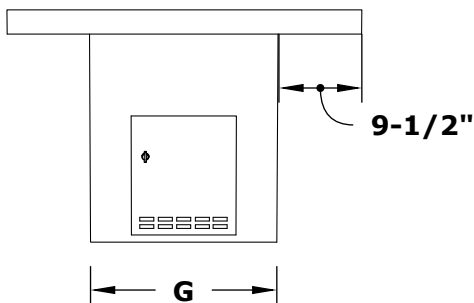

# Alameda Fire Table

Powder Coated Base / Composite Wood Top

**TOP VIEW**

**FRONT SIDE VIEW**

**BOTTOM VIEW**

## SPECIFICATION

PART NUMBER	A	B	C	D	E	F	G
OPT-ALMWP60	60"	44"	14½"	13½"	31"	17"	25"
OPT-ALMWP72	72"	44"	26½"	13½"	31"	29"	25"
OPT-ALMWP84	84"	44"	38½"	13½"	31"	41"	25"
OPT-ALMWP96	96"	44"	50½"	13½"	31"	53"	25"